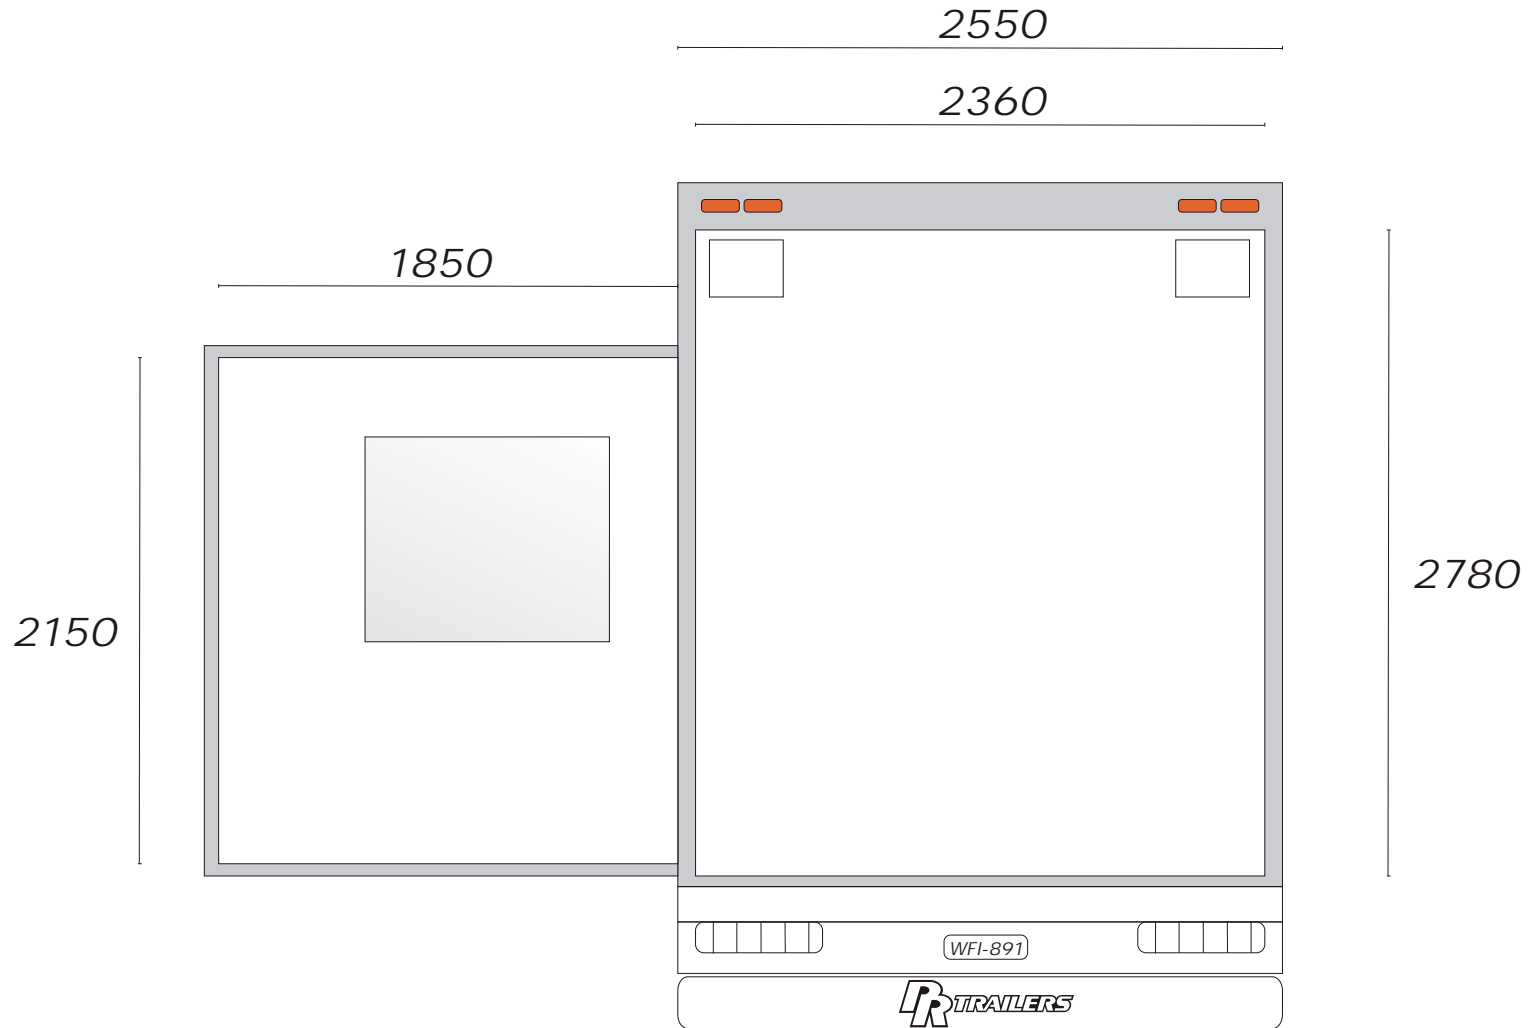

PERÄ

POHJA+katos

8940

2000

KORKEUS 2180

2400

KORKEUS 2670

KORKEUS 2370

170

400

6090

KORKEUS 4000

5500

12550

KORKEUS 2000

POHJA